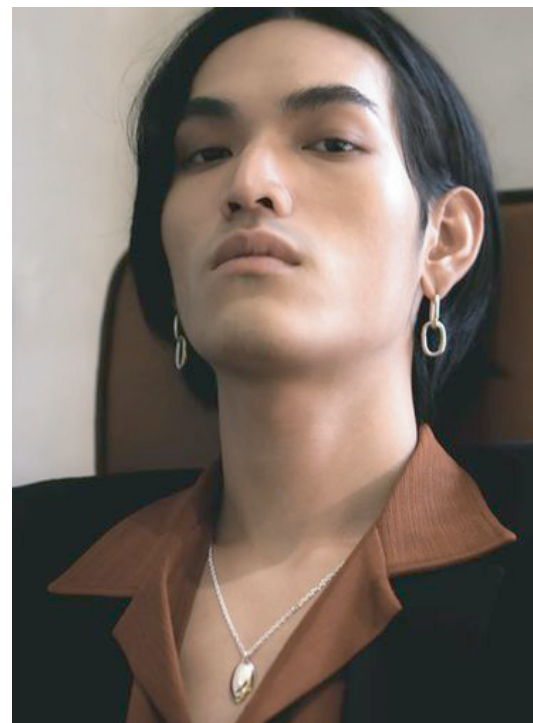

KEVIN LI

EXILES  
www.exileshype.com

height 188 chest 81 waist 68 hips 80 shoes 28.5

T 03 6415 6777  
F 03 6415 3715